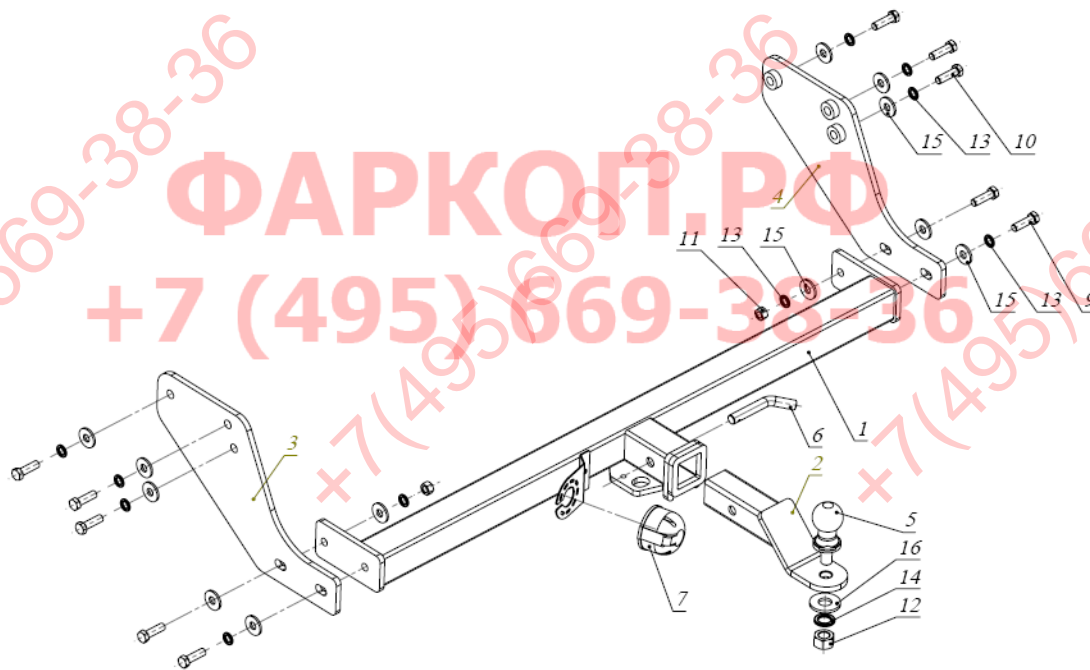

ИНСТРУКЦИЯ ПО ПРИМЕНЕНИЮ ИЗДЕЛИЯ

1. ОПИСАНИЕ ИЗДЕЛИЯ

Наименование изделия:	Наименование автомобиля:	Страна сборки	Период выпуска	кузов/vin/серия	Тип и V ДВС	Тип КПП	Хар-р привода	Другие особенности
ТСУ GW.Wi.081.R(K)	Great Wall Wingle		2008-					305.646 ВК

2. КОМПЛЕКТАЦИЯ

Изделие состоит из следующих элементов:

№ п/п	Наименование	Кол-во
1	305.646 Рама ТСУ	1
2	305.417-03 Кронштейн ТСУ	1
3	301.318 Кронштейн	1
4	301.318-01 Кронштейн	1
5	713.006-01 Сцепной шар	1
6	747.027 Палец	1
7	Комплект электрики для ТСУ	1
8	Шплинт DIN 11024	1

№ п/п	Наименование	Кол-во
Комплект крепежа 273.505		
9	Болт М12х40	4
10	Болт М12х1,25х50	6
11	Гайка М12	2
12	Гайка М24	1
13	Шайба гроверная 12	10
14	Шайба гроверная 24	1
15	Шайба 12	10
16	Шайба 24	1

3. УСТАНОВКА